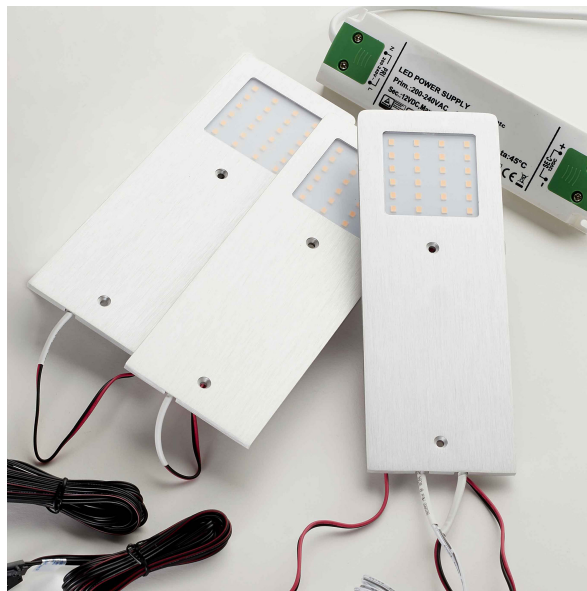

STELLA 3-KIT ALU SINGLEWHITE

3470202435 · Stellasw

PRODUKTMERKMALE

- Aluminiumprofil mit LED-Licht
- Schöne integrierte Lösung ohne Vorbohren
- Hohe Lichtqualität mit CRI-Wert über 90
- Die gebürstete Oberfläche verleiht einen exklusiven Look
- Kompletter, montagefertiger Bausatz

SPEZIFIKATIONEN

LED type	SingleWhite
Lebensdauer LED (Std.)	30000
Wattage (total)	18
Volt (Vac)	230
Frekvens (Hz)	50Hz
IP-Klasse	IP20
CRI Wert	>90
LED farvetemperatur (Kelvin)	3000
Lichtleistung (Lumen)	358
Energieklasse (Lichtquelle) F	
Kabellänge - input (m)	2
Höhe (mm)	4,2
Breite (mm)	70
Tiefe (mm)	190

Integrierte Dimmerfunktion	Nein
Verbindung	Connector
Anzahl der Lichtquellen	3
Höchste Temperatur (Ta)	45
Indbygning	Nej
Niedrigste Temperatur (Ta)	-20
Lichtquellen enthalten	Ja
Montagematerialien inklusive	Ja
Optischer Sensor	Nein
Touch-Steuerung	Nein