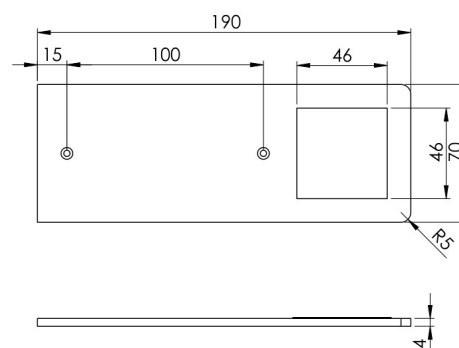

SPEZIFIKATIONEN

LED type	SingleWhite
Lebensdauer LED (Std.)	30000
Wattage (total)	18
Volt (Vac)	230
Frekvens (Hz)	50Hz
IP-Klasse	IP20
CRI Wert	>90
LED farvetemperatur (Kelvin)	3000
Lichtleistung (Lumen)	358
Energieklasse (Lichtquelle) F	
Kabellänge - input (m)	2
Höhe (mm)	4,2
Breite (mm)	70
Tiefe (mm)	190

VERPACKUNG UND GEWICHT

Bruttogewicht (kg)	0,655
Nettogewicht (kg)	0,62
Verpackungshöhe (cm)	80
Verpackungsbreite (cm)	80
Verpackungstiefe (cm)	200

MATERIAL

Farbe	Aluminium
Oberfläche	Gebürstet

SPEZIFIKATIONEN ERWEITERT