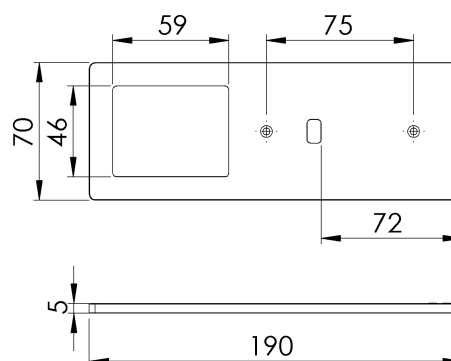

SPEZIFIKATIONEN

LED type	SingleWhite
Lebensdauer LED (Std.)	30000
Wattage (total)	18
Frekvens (Hz)	50Hz
IP-Klasse	IP20
LED farvetemperatur (Kelvin)	3000
Lichtleistung (Lumen)	220
Energieklasse (Lichtquelle) F	
Kabellänge - input (m)	2
Höhe (mm)	70
Breite (mm)	190
Tiefe (mm)	5

VERPACKUNG UND GEWICHT

Bruttogewicht (kg)	0,9
Nettogewicht (kg)	0,854
Verpackungshöhe (cm)	21
Verpackungsbreite (cm)	6,5
Verpackungstiefe (cm)	10

MATERIAL

Farbe	Aluminium
Oberfläche	Gebürstet

SPEZIFIKATIONEN ERWEITERT