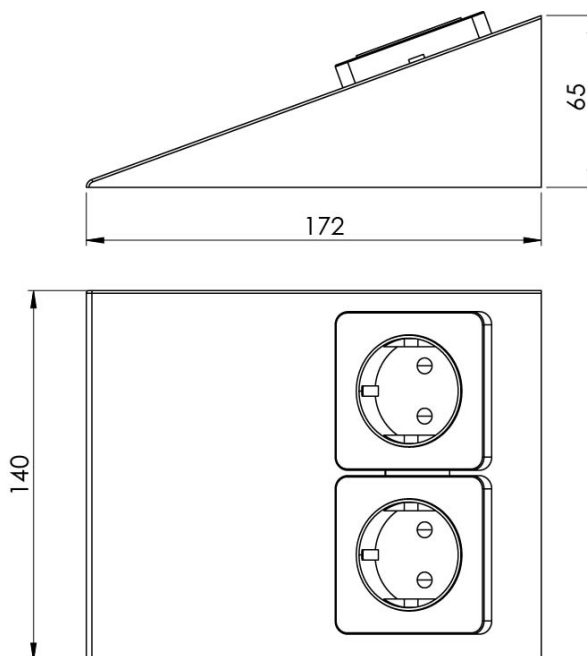

## SPEZIFIKATIONEN

<b>Volt (Vac)</b>	230
<b>IP-Klasse</b>	IP20
<b>Forbindelse</b>	Terminal
<b>Stikkertyp (Aus)</b>	Type F (Schuko)
<b>Højde (mm)</b>	65
<b>Bredde (mm)</b>	140
<b>Tiefe (mm)</b>	172

## VERPAKUNG UND GEWICHT

<b>Verpackungsbreite (cm)</b>	19,5
<b>Verpackungshöhe (cm)</b>	9,5
<b>Verpackungstiefe (cm)</b>	15
<b>Verpackungsgewicht (g)</b>	1675
<b>Bruttovægt (forsendelseskasse) (kg)</b>	20,5
<b>Nettovægt (forsendelseskasse) (kg)</b>	17,48
<b>Bredde forsendelseskasse (mm)</b>	410
<b>Højde forsendelseskasse (mm)</b>	620
<b>Dybde forsendelseskasse (mm)</b>	305
<b>Antal varer pr. forsendelseskasse.</b>	24