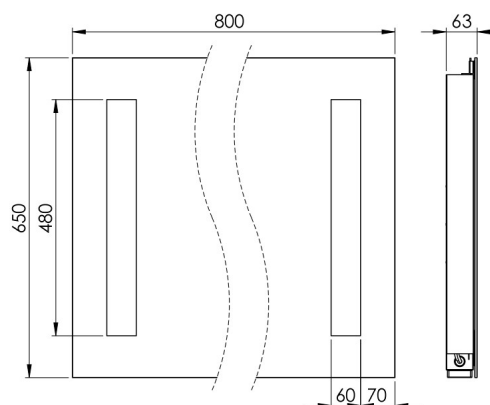

SPIEGEL MIT STECKER 800X650 MM

3443456933 · MirrorOutlet Firkantet

PRODUKTMERKMALE

- Spiegel mit Licht und kindersicherer Steckdose
- Die Steckdose ist beidseitig platzierbar
- Der Spiegel wird einfach über die Aufhängung an der Rückplatte montiert
- Mit Sicherheitsfolie
- Effektives Licht zum Schminken, Rasieren und Stylen

SPEZIFIKATIONEN

Frekvens (Hz)	50Hz
LED type	SingleWhite
Lebensdauer LED (Std.)	30000
Volt (Vac)	230
Wattage (total)	18
IP-Klasse	IP44
CRI Wert	>80
Lichtleistung (Lumen)	1540
LED farvetemperatur (Kelvin)	3000
Energieklasse (Lichtquelle) F	
Sicherheitsfilm	Ja
Höhe (mm)	650
Breite (mm)	800
Tiefe (mm)	61
Glasdicke (mm)	5

VERPACKUNG UND GEWICHT

Nettogewicht (kg)	10,4
Bruttogewicht (kg)	13,46
Verpackungshöhe (cm)	11
Verpackungsbreite (cm)	87
Verpackungstiefe (cm)	72
Verpackungsgewicht (g)	3060

MATERIAL

Farbe	Siegel
--------------	--------