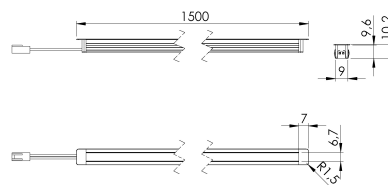

SLEEK LED-EINBAUPROFIL 1500 MM IRON GREY 2ER-SET

3470401757 · sleek

PRODUKTMERKMALE

- Abgewinkeltes Linienlicht für Garderoben, Vitrinen und Regalsysteme
- Gerichtetes Licht durch abgewinkelten Diffusor erzeugt keine Blendung
- Montage in gefräster Nut mit verdeckter Clipbefestigung
- In drei kürzbaren Längen erhältlich. Vermeiden Sie Ausschuss und verwenden Sie das verbleibende Profil erneut.
- Schließen Sie IR- oder PIR-Sensoren zum automatischen Ein- und Ausschalten in Kleiderschränken an

SPEZIFIKATIONEN

Wattage (total)	19,2
Volt (Vdc)	12
CRI Wert	>90
IP-Klasse	IP20
Lichtleistung (Lumen)	200
LED farvetemperatur (Kelvin)	3000
Energieklasse (Lichtquelle) G	
LED type	SingleWhite
Kabellänge - input (m)	2
Höhe (mm)	1500
Breite (mm)	11,5
Tiefe (mm)	10

MATERIAL

Farbe	Grau
Oberfläche	Eloxiert

VERPACKUNG UND GEWICHT

Bruttogewicht (kg)	0,675
Nettogewicht (kg)	0,339
Verpackungshöhe (cm)	17,5
Verpackungsbreite (cm)	3,8
Verpackungstiefe (cm)	3,8
Verpackungsgewicht (g)	336

SPEZIFIKATIONEN ERWEITERT

Anzahl der Lichtquellen	1
Integrierte Dimmerfunktion	Nein
Verbindung	Connector
Höchste Temperatur (Ta)	40
Einbautiefe (mm)	10
Einbaulänge (mm)	1514
Einbaubreite (mm)	10
Niedrigste Temperatur (Ta)	-20
Lebensdauer LED (Std.)	30000
Lichtquellen enthalten	Ja