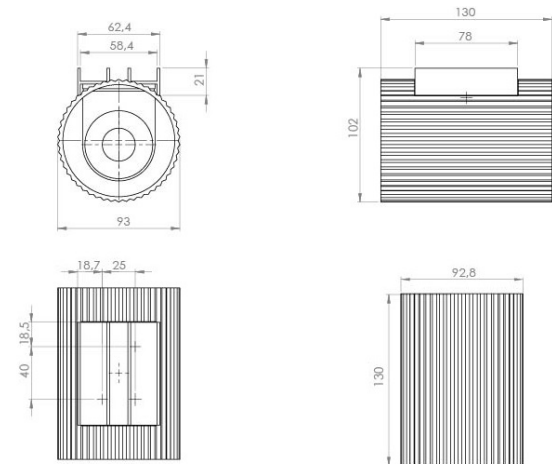

SEKVEN'S WANDLEUCHE

Sekvens

PRODUKTMERKMALE

- Up/Down-Licht mit dekorativen Lichtkegeln
- Skandinavisches Design mit schöner gerippter Oberfläche
- Qualitätslicht mit einem CRI-Wert von über 90
- Flexible Nutzung von Vorraum, Küche und Bad
- Farblich abgestimmt auf die Spiegelserie Refine