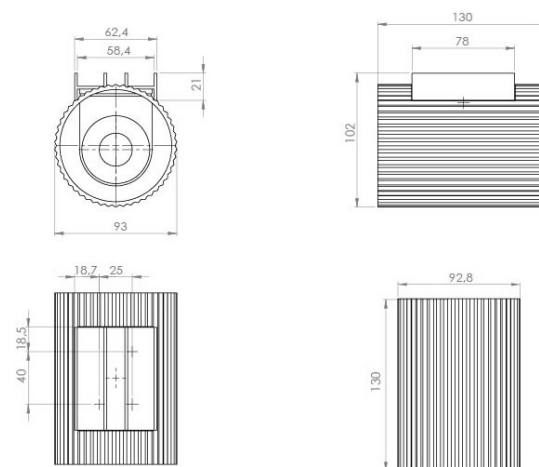

## VERPACKUNG UND GEWICHT

<b>Bruttogewicht (kg)</b>	0,74
<b>Nettogewicht (kg)</b>	0,67
<b>Verpackungshöhe (cm)</b>	13,5
<b>Verpackungsbreite (cm)</b>	10
<b>Verpackungstiefe (cm)</b>	10
<b>Verpackungsgewicht (g)</b>	910