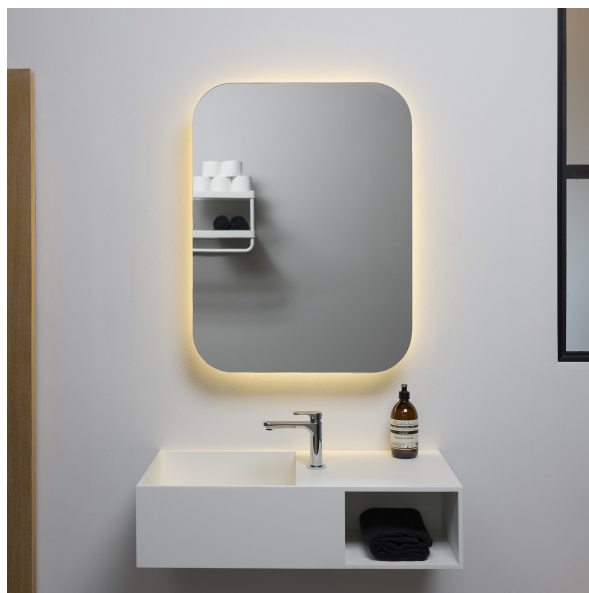

ROUNDED SPIEGELCHRANK 600X800 MM

3443458986 · rounded Firkantet

PRODUKTMERKMALE

- Spiegelschrank mit abgerundeten Ecken und stimmungsvoller Hintergrundbeleuchtung
- Zusätzlicher Stauraum für das kompakte Badezimmer
- Spiegel sowohl innen als auch außen
- Innenliegende Frontleuchte zum Schminken, Rasieren und Stylen
- Stilvolles und modernes Design mit sanft abgerundeten Ecken

SPEZIFIKATIONEN

Frekvens (Hz)	50Hz
Lebensdauer LED (Std.)	20000
Volt (Vac)	230
Wattage (total)	23
IP-Klasse	IP44
CRI Wert	>80
LED farvetemperatur (Kelvin)	3000
Energieklasse (Lichtquelle) F	
Sicherheitsfilm	Ja
Höhe (mm)	800
Breite (mm)	600
Tiefe (mm)	110
Glasdicke (mm)	3

VERPACKUNG UND GEWICHT

Nettogewicht (kg)	9,8
Bruttogewicht (kg)	12,1
Verpackungshöhe (cm)	69
Verpackungsbreite (cm)	91
Verpackungstiefe (cm)	18
Verpackungsgewicht (g)	2300

MATERIAL

Farbe	Schwarz
Oberfläche	Lackiert