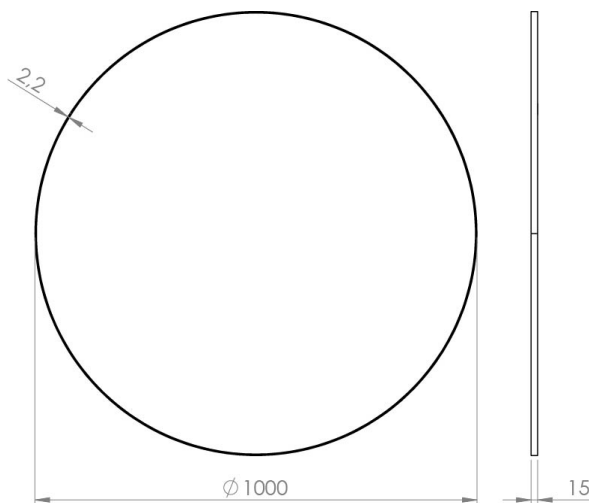

REFINE SPIEGEL Ø1000 MM MESSING

3443459189 · Refine Rund

PRODUKTMERKMALE

- Nordische Einfachheit. Exklusiver Ausdruck
- Die Spiegelfläche richtet sich auf den Rahmen aus und die beiden Materialien verschmelzen
- Wunderschöne Rahmenfarben im Dekor der Zeit
- Die runde Form mildert das Dekor
- Lässt sich hervorragend mit der Sekvens-Wandleuchte kombinieren

SPEZIFIKATIONEN

Sicherheitsfilm	Ja
Durchmesser [mm]	1000
Tiefe (mm)	15
Glasdicke (mm)	4

VERPACKUNG UND GEWICHT

Nettogewicht (kg)	8,8
Bruttogewicht (kg)	10,8
Verpackungshöhe (cm)	106
Verpackungsbreite (cm)	106
Verpackungstiefe (cm)	4,5
Verpackungsgewicht (g)	2000