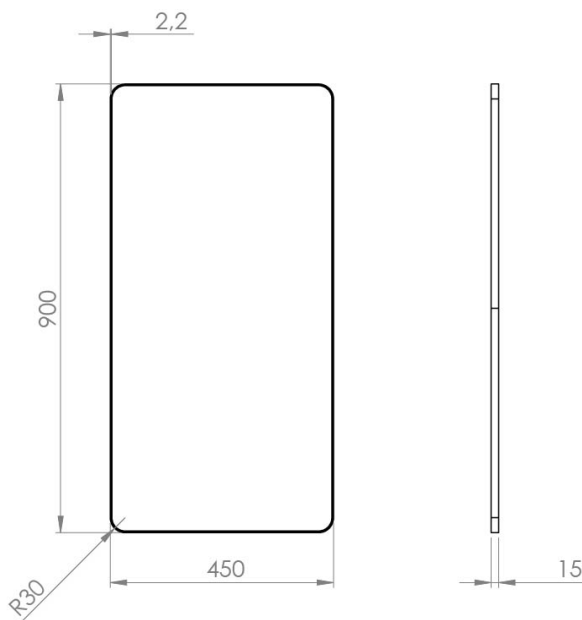

# REFINE SPIEGEL 450X900 MM MESSING

3443459008 · Refine Firkantet

## PRODUKTMERKMALE

- Nordische Einfachheit. Exklusiver Ausdruck
- Aufregende Größen verleihen dem Spiegel Charakter
- Die Spiegelfläche richtet sich auf den Rahmen aus und die beiden Materialien verschmelzen
- Leicht abgerundete Ecken und gebürstete Oberflächen
- Lässt sich hervorragend mit der Sekvens-Wandleuchte kombinieren

## SPEZIFIKATIONEN

<b>Installationsrichtung</b>	Vertikal oder horizontal
<b>Sicherheitsfilm</b>	Ja
<b>Höhe (mm)</b>	900
<b>Breite (mm)</b>	450
<b>Tiefe (mm)</b>	15
<b>Glasdicke (mm)</b>	4

## VERPACKUNG UND GEWICHT

<b>Nettogewicht (kg)</b>	4,8
<b>Bruttogewicht (kg)</b>	6,4
<b>Verpackungshöhe (cm)</b>	96
<b>Verpackungsbreite (cm)</b>	51
<b>Verpackungstiefe (cm)</b>	4,5
<b>Verpackungsgewicht (g)</b>	1600