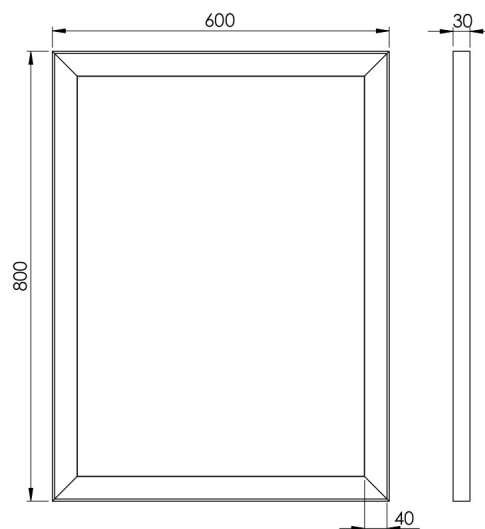

SPEZIFIKATIONEN

LED type	SingleWhite
Lebensdauer LED (Std.)	30000
Volt (Vac)	230
Wattage (total)	26,5
IP-Klasse	IP44
CRI Wert	>95
Lichtleistung (Lumen)	1386
LED farvetemperatur (Kelvin)	3000
Energieklasse (Lichtquelle) G	
Sicherheitsfilm	Ja
Höhe (mm)	800
Breite (mm)	600
Tiefe (mm)	30
Glasdicke (mm)	5