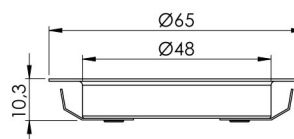

PACE SPOT SINGLEWHITE 12V GEBÜRSTETER EDELSTAHL

3470202736 · PACE

PRODUKTMERKMALE

- Schlankes Design aus Edelstahl
- Gibt ein weiches und natürliches SingleWhite-Licht ab
- Keine sichtbaren LEDs
- Hohe Lichtausbeute, geringer Wattverbrauch
- Hoher CRI-Wert von über 90

SPEZIFIKATIONEN

Wattage (total)	2,4
Volt (Vdc)	12
CRI Wert	>90
IP-Klasse	IP20/IP44
Lichtleistung (Lumen)	285
LED farvetemperatur (Kelvin)	3000
Energieklasse (Lichtquelle) E	
LED type	SingleWhite
Optischer Sensor	Nein
Kabellänge - input (m)	2
Durchmesser [mm]	65
Höhe (mm)	10,3

VERPACKUNG UND GEWICHT

Verpackungsgewicht (g)	780
-------------------------------	-----

MATERIAL

Farbe	Stahl
Oberfläche	Gebürstet

SPEZIFIKATIONEN ERWEITERT

Anzahl der Lichtquellen	1
Integrierte Dimmerfunktion	Nein
Verbindung	Connector
Indbygning	Ja
Einbautiefe (mm)	11
Einbaumaße Ø (mm)	55
Lebensdauer LED (Std.)	30000
Lichtquellen enthalten	Ja
Montagematerialien inklusive	Ja
Optischer Sensor	Nein
Touch-Steuerung	Nein