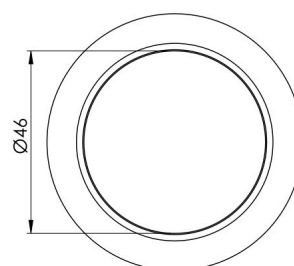

PACE SPOT SINGLEWHITE 12V GEBÜRSTETER EDELSTAHL

3470202736 · PACE

PRODUKTMERKMALE

- Schlankes Design aus Edelstahl
- Gibt ein weiches und natürliches SingleWhite-Licht ab
- Keine sichtbaren LEDs
- Hohe Lichtausbeute, geringer Wattverbrauch
- Hoher CRI-Wert von über 90

SPEZIFIKATIONEN

Wattage (total)	2,4
Volt (Vdc)	12
CRI Wert	>90
IP-Klasse	IP20/IP44
Lichtleistung (Lumen)	285
LED farvetemperatur (Kelvin)	3000
Energieklasse (Lichtquelle) E	
LED type	SingleWhite
Optischer Sensor	Nein
Kabellänge - input (m)	2
Durchmesser [mm]	65
Höhe (mm)	10,3

VERPACKUNG UND GEWICHT

Verpackungsgewicht (g)	780
-------------------------------	-----

MATERIAL

Farbe	Stahl
Oberfläche	Gebürstet

SPEZIFIKATIONEN ERWEITERT

Anzahl der Lichtquellen	1
Integrierte Dimmerfunktion	Nein
Verbindung	Connector
Indbygning	Ja
Einbautiefe (mm)	11
Einbaumaße Ø (mm)	55
Lebensdauer LED (Std.)	30000
Lichtquellen enthalten	Ja
Montagematerialien inklusive	Ja
Optischer Sensor	Nein
Touch-Steuerung	Nein