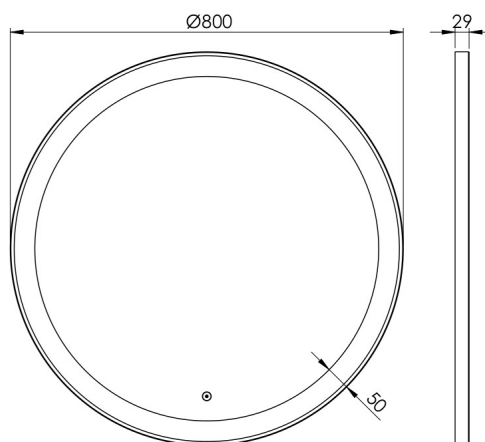

NORLINE LIBRA SPIEGEL Ø800 MM

3443458614 · Libra Rund

PRODUKTMERKMALE

- Runder Spiegel mit charakteristischem schwarzem Rahmen
- Lichtfeld rund um den Spiegelrand
- Gutes Licht zum Schminken, Rasieren und Stylen
- Hohe Lichtqualität
- Mit Sicherheitsfolie

SPEZIFIKATIONEN

LED type	SingleWhite
Lebensdauer LED (Std.)	30000
Volt (Vac)	230
Wattage (total)	15
IP-Klasse	IP44
CRI Wert	>90
Lichtleistung (Lumen)	1220
LED farvetemperatur (Kelvin)	3000
Energieklasse (Lichtquelle) G	
Sicherheitsfilm	Ja
Durchmesser [mm]	800
Tiefe (mm)	28,6
Glasdicke (mm)	4

VERPACKUNG UND GEWICHT

Nettogewicht (kg)	6,2
Bruttogewicht (kg)	8,2
Verpackungshöhe (cm)	6
Verpackungsbreite (cm)	86
Verpackungstiefe (cm)	86
Verpackungsgewicht (g)	1100

MATERIAL

Farbe	Schwarz
--------------	---------