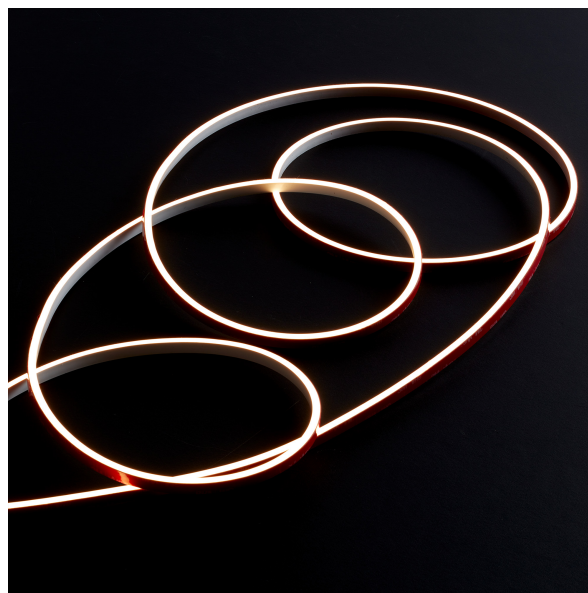

LED SHAPE LICHTSTREIFEN 4X7 MM – MIT KLEBEBAND 4 METER

3470199506 · LEDshape

PRODUKTMERKMALE

- Flexibler und biegsamer Lichtstreifen
- Keine sichtbaren LEDs
- Mit Klebeband, in Schienen oder mit Clips montiert
- Hohe Lichtqualität mit CRI-Wert über 90
- Durch den Kauf eines Controllers dimmbar

SPEZIFIKATIONEN

Wattage (total)	12
Volt (Vdc)	12
CRI Wert	>90
IP-Klasse	IP65
Lichtleistung (Lumen)	1800
LED farvetemperatur (Kelvin)	3000
Energieklasse (Lichtquelle) E	
LED type	SingleWhite
Optischer Sensor	Nein
Kabellänge - input (m)	2
Höhe (mm)	7
Breite (mm)	4000
Tiefe (mm)	4

VERPACKUNG UND GEWICHT

Bruttogewicht (kg)	2,3
Nettogewicht (kg)	1,84
Verpackungshöhe (cm)	39,5
Verpackungsbreite (cm)	22
Verpackungstiefe (cm)	20
Verpackungsgewicht (g)	2430

MATERIAL

Farbe	Weiß