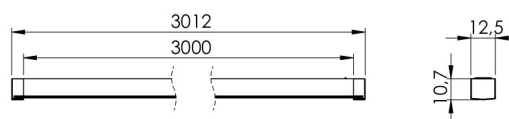

LEDCONNECT SINGLEWHITE 12V MONTAGESATZ, AUFPUTZMONTAGE 3000 MM

3470401621

PRODUKTMERKMALE

- Flexible Längen dank modularem System
- Keine unhandlichen langen Abschnitte
- Einfache Montage auf Oberflächen
- Hocheffiziente Lichtquelle mit hohem Farbwiedergabeindex (CRI).
- Die Helligkeit kann durch den zusätzlichen Kauf eines Controllers angepasst werden.

SPEZIFIKATIONEN

Wattage (total)	36
Volt (Vdc)	12
IP-Klasse	IP20
Lichtleistung (Lumen)	3550
LED farvetemperatur (Kelvin)	3000-4000
Energieklasse (Lichtquelle) F	
LED type	MultiWhite (2-wire)
Optischer Sensor	Nein
Höhe (mm)	1,7
Breite (mm)	8
Tiefe (mm)	3000