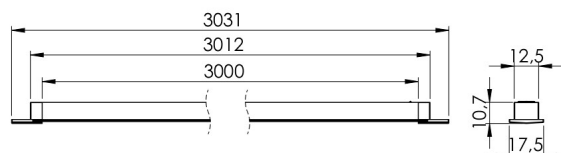

LEDCONNECT SINGLEWHITE 12V MONTAGESATZ, GEFRÄST IN 3000 MM

3470401647

PRODUKTMERKMALE

- Flexible Längen dank modularem System
- Keine unhandlichen langen Abschnitte
- In einer gefrästen Stelle installiert
- Hocheffiziente Lichtquelle mit hohem Farbwiedergabeindex (CRI).
- Die Helligkeit kann durch den zusätzlichen Kauf eines Controllers angepasst werden.

SPEZIFIKATIONEN

Wattage (total)	36
Volt (Vdc)	12
IP-Klasse	IP20
Lichtleistung (Lumen)	3550
LED farvetemperatur (Kelvin)	3000-4000
Energieklasse (Lichtquelle) F	
LED type	MultiWhite (2-wire)
Optischer Sensor	Nein
Höhe (mm)	1,7
Breite (mm)	8
Tiefe (mm)	3000