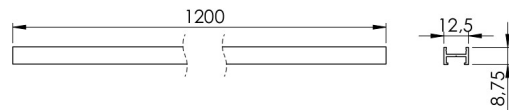

LEDCONNECT ALUPROFIL 1200 MM

3470401605 · ledconnect

PRODUKTMERKMALE

- Zwei Profillängen
- Kann auf die gewünschte Länge eingestellt werden
- Erweiterbar mit Klickhalterung
- Montieren Sie den LEDconnect auf dem Arbeitstisch
- Installieren Sie die fertige Lösung

SPEZIFIKATIONEN

Höhe (mm)	8,7
Breite (mm)	12,4
Tiefe (mm)	1200

MATERIAL

Farbe	Aluminium
Oberfläche	Anderes

SPEZIFIKATIONEN ERWEITERT

Indbygning

Nej
