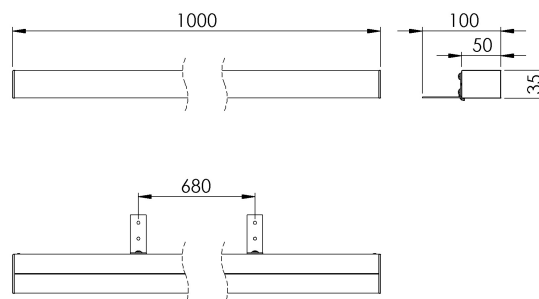

LED SQUARE 1000 MM

3470400240 · ledsquare

PRODUKTMERKMALE

- Zur Platzierung über Spiegeln oder auf Schränken
- Sendet Licht nach oben und unten
- Sorgt für gutes Licht vor dem Spiegel
- Aluminium
- Direkter Anschluss an 230 V

SPEZIFIKATIONEN

LED type	SingleWhite
Wattage (total)	13
Volt (Vac)	230
Frekvens (Hz)	50Hz
IP-Klasse	IP44
CRI Wert	>80
LED farvetemperatur (Kelvin)	3000
Lichtleistung (Lumen)	1150
Energieklasse (Lichtquelle) E	
Höhe (mm)	35
Breite (mm)	1000
Tiefe (mm)	50

VERPACKUNG UND GEWICHT

Bruttogewicht (kg)	0,995
Nettogewicht (kg)	0,83
Verpackungshöhe (cm)	103
Verpackungsbreite (cm)	7,5
Verpackungstiefe (cm)	4,5

MATERIAL

Farbe	Aluminium
Oberfläche	Eloxiert

SPEZIFIKATIONEN ERWEITERT