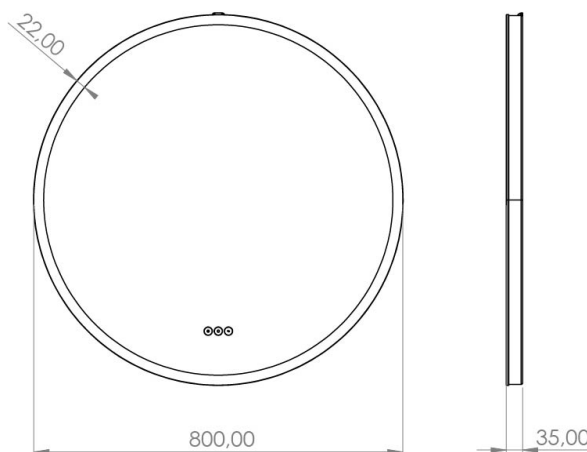

JOHANNESBURG RGB SPIEGEL Ø800 MM

3443455688 · Johannesburgrgb

PRODUKTMERKMALE

- Runder Spiegel mit farbigem RGB-Licht und MultiWhite®
- Erschaffe alle möglichen fantastischen Atmosphären.
- Lichtfeld- und Gegenlichteffekt
- Touchpanel zur Lichtsteuerung
- Keine sichtbaren LEDs und sanfte Lichtemission

SPEZIFIKATIONEN

LED type	RGCCT
Lebensdauer LED (Std.)	30000
Wattage (total)	26
IP-Klasse	IP44
Lichtleistung (Lumen)	1823
LED farvetemperatur (Kelvin)	2200-6400
Energieklasse (Lichtquelle) G	
Sicherheitsfilm	Ja
Durchmesser [mm]	800
Tiefe (mm)	35
Glasdicke (mm)	5

VERPACKUNG UND GEWICHT

Nettogewicht (kg)	9,31
Bruttogewicht (kg)	12,83
Verpackungshöhe (cm)	6,5
Verpackungsbreite (cm)	86,5
Verpackungstiefe (cm)	86,5
Verpackungsgewicht (g)	3520

MATERIAL

Farbe	Siegel
--------------	--------