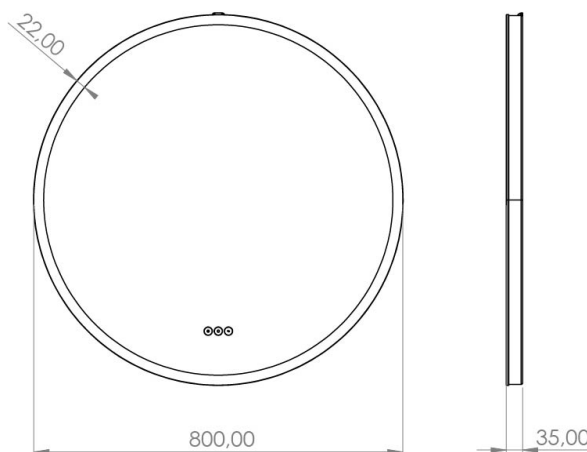

JOHANNESBURG SPIEGEL MULTIWHITE® Ø800 MM

3443455989 · Johannesburg

PRODUKTMERKMALE

- Sorgen Sie für Wohlbefinden mit MultiWhite®, das von warmem bis kaltem Licht reicht
- Das Licht wird sowohl vorwärts als auch rückwärts gesendet
- Effektives Licht zum Schminken, Rasieren und Stylen
- Touchpanel zur Steuerung der Farbe und Stärke des Lichts
- Versteckte LED-Dioden hinter dem Diffusor verteilen das Licht sanft

SPEZIFIKATIONEN

LED type	MultiWhite (3-wire)
Lebensdauer LED (Std.)	30000
Volt (Vac)	230
Wattage (total)	24
IP-Klasse	IP44
CRI Wert	>95
Lichtleistung (Lumen)	1823
LED farvetemperatur (Kelvin)	2100-6500
Energieklasse (Lichtquelle) G	
Sicherheitsfilm	Ja
Durchmesser [mm]	800
Tiefe (mm)	35
Glasdicke (mm)	5

MATERIAL

Farbe	Siegel
--------------	--------

VERPACKUNG UND GEWICHT

Nettogewicht (kg)	7
Bruttogewicht (kg)	10,52
Verpackungshöhe (cm)	6,5
Verpackungsbreite (cm)	85
Verpackungstiefe (cm)	85
Verpackungsgewicht (g)	3520