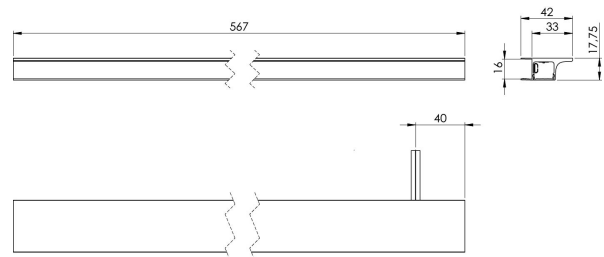

GRIP LED-PROFIL 567 MM

3470400868 · grip

PRODUKTMERKMALE

- LED-Lichtleiste für grifflose Oberschränke
- Schnelle Montage durch Klemmmontage
- Keine dunklen Bereiche, da die Lichtquelle von Kante zu Kante reicht
- Passend für 16-mm-Körper
- Hohe Lichtqualität mit CRI-Wert über 90

SPEZIFIKATIONEN

Wattage (total)	4,9
Volt (Vdc)	12
CRI Wert	>90
IP-Klasse	IP20
Lichtleistung (Lumen)	824
LED farvetemperatur (Kelvin)	3000
Energieklasse (Lichtquelle) D	
LED type	SingleWhite
Optischer Sensor	Nein
Kabellänge - input (m)	2
Höhe (mm)	17,8
Breite (mm)	567
Tiefe (mm)	42

MATERIAL

Farbe	Aluminium
Oberfläche	Eloxiert

VERPACKUNG UND GEWICHT

Verpackungsgewicht (g)	1080
-------------------------------	------

SPEZIFIKATIONEN ERWEITERT

Integrierte Dimmerfunktion	Nein
Verbindung	Connector
Indbygning	Nej
Lebensdauer LED (Std.)	30000
Montagematerialien inklusive	Nein
Optischer Sensor	Nein
Steckertyp (Aus)	N/A
Touch-Steuerung	Nein