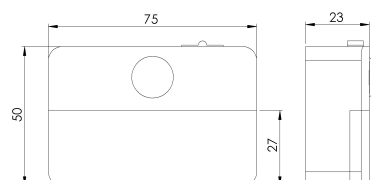

SPEZIFIKATIONEN

Batterien enthalten	Ja
Volt (Vdc)	5
Wattage (total)	0,6
IP-Klasse	IP20
Energieklasse (Lichtquelle) G	
Integrierte Dimmerfunktion	Nein
LED farvetemperatur (Kelvin)	3000
LED type	SingleWhite
Optischer Sensor	Ja
Anzahl der Lichtquellen	1
Höhe (mm)	50
Breite (mm)	75
Tiefe (mm)	30

MATERIAL

Farbe	Weiß
Oberfläche	Matt

VERPACKUNG UND GEWICHT

Bruttogewicht (kg)	0,082
Nettogewicht (kg)	0,072
Verpackungshöhe (cm)	10,4
Verpackungsbreite (cm)	5,5
Verpackungstiefe (cm)	3
Verpackungsgewicht (g)	102