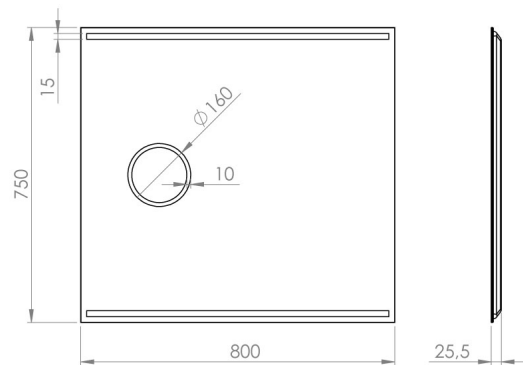

FOCUS

Focus

PRODUKTMERKMALE

- Integrierter Schminkspiegel mit Licht für den Alltag
- Vor dem Spiegel leuchten zwei schlanke Lichtfelder
- Hintergrundbeleuchtung schafft Atmosphäre
- Versteckte LED-Dioden sorgen für weiches und angenehmes Licht
- Konzipiert für eine einfache Montage und kann von einer Person zusammengebaut werden

SPEZIFIKATIONEN

IP-Klasse

IP44