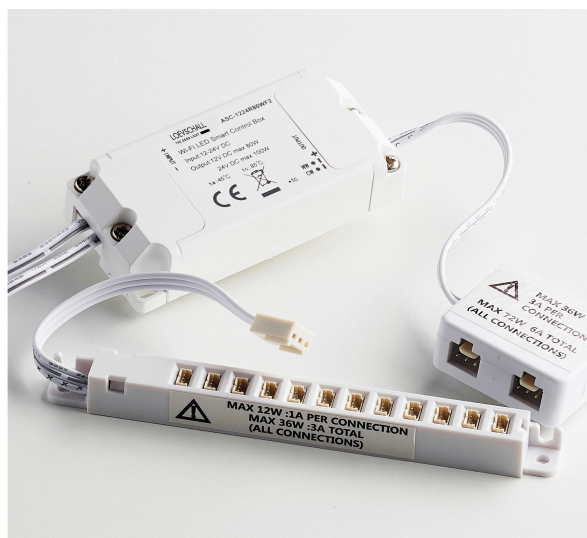

CONTROLLER WIFI MULTIWHITE® 12V

3423100089 · controller

PRODUKTMERKMALE

- Einheit zur Steuerung von MultiWhite® - Licht
- Passen Sie Farbtemperatur, Helligkeit sowie Ein- und Ausschalten an
- Laden Sie die App Tuya Smart oder Smart Life herunter
- Schließen Sie einfach die Kinetic Switch-Fernbedienung an
- Nur für 2,4-GHz-WLAN-Netzwerke

SPEZIFIKATIONEN

Volt (Vdc)	12
IP-Klasse	IP20
Höchste Temperatur (Ta)	60
Niedrigste Temperatur (Ta)	-20
Touch-Steuerung	Nein
Verbindung	Connector
Höhe (mm)	38,5
Breite (mm)	80,4
Tiefe (mm)	17,5

VERPACKUNG UND GEWICHT

Verpackungshöhe (cm)	3,6
Verpackungsbreite (cm)	13,8
Verpackungstiefe (cm)	4,6
Verpackungsgewicht (g)	22

SPEZIFIKATIONEN ERWEITERT

LED type	MultiWhite (3-wire)
Höchste Temperatur (Ta)	60
Niedrigste Temperatur (Ta)	-20