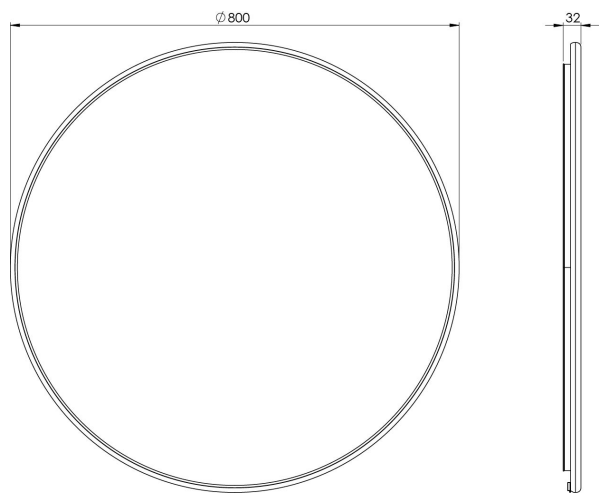

BLOOM SPEJL Ø800 MM GRAU

3443459668 · Bloom Rund

PRODUKTMERKMALE

- Bloom forener Skandinavisk design og effektiv funktionalitet
- Blødt organisk design med smuk formsprog på rammen
- To skjulte lyskilder kan tændes og justeres efter behov
- Funktionelt frontlys til de daglige rutiner på badeværelset
- Stemningsfuldt backlight til at skabe lys og hygge på badeværelset.

SPEZIFIKATIONEN

Lebensdauer LED (Std.)	20000
Volt (Vac)	230
Wattage (total)	33
IP-Klasse	IP44
CRI Wert	>90
Lichtleistung (Lumen)	3245
LED farvetemperatur (Kelvin)	3000
Energieklasse (Lichtquelle) F	
Sicherheitsfilm	Ja
Durchmesser [mm]	800
Tiefe (mm)	32
Glasdicke (mm)	4

VERPACKUNG UND GEWICHT

Nettogewicht (kg)	5,7
Bruttogewicht (kg)	7,2
Verpackungshöhe (cm)	86
Verpackungsbreite (cm)	86
Verpackungstiefe (cm)	6,5
Verpackungsgewicht (g)	1500

MATERIAL

Farbe	Grau
Oberfläche	Lackiert