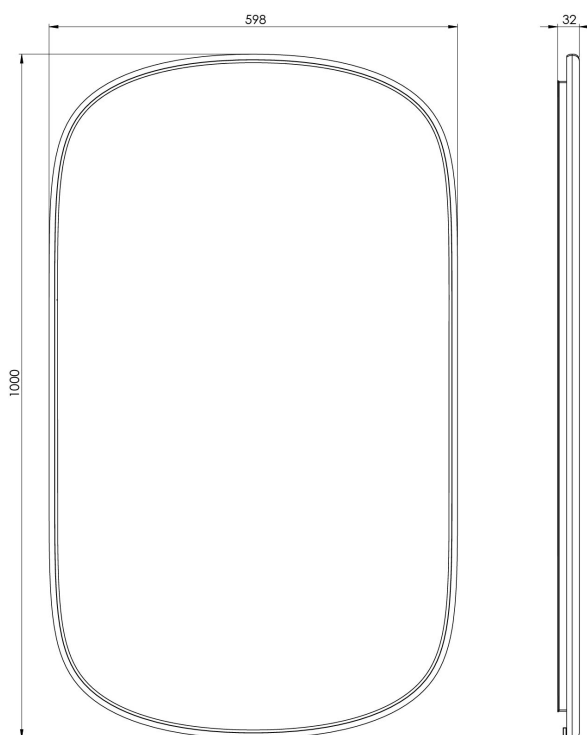

BLOOM SPIEGEL 600X1000 MM GRAU

3443459642 · bloom Ovalt

PRODUKTMERKMALE

- Eleganz und Funktionalität gehen bei Bloom Hand in Hand
- Weiches ovales Design mit schön geformtem Rahmen
- Zwei versteckte Lichtquellen, die je nach Bedarf eingeschaltet und angepasst werden können
- Funktionelles Frontlicht für den Alltag im Badezimmer
- Stimmungsvolle Hintergrundbeleuchtung für Licht und Gemütlichkeit im Badezimmer.

SPEZIFIKATIONEN

LED type	SingleWhite
Lebensdauer LED (Std.)	20000
Volt (Vac)	230
Wattage (total)	36
IP-Klasse	IP44
CRI Wert	>90
Lichtleistung (Lumen)	3820
LED farvetemperatur (Kelvin)	3000
Energieklasse (Lichtquelle) F	
Sicherheitsfilm	Ja
Höhe (mm)	1000
Breite (mm)	600
Tiefe (mm)	32
Glasdicke (mm)	4

VERPACKUNG UND GEWICHT

Nettogewicht (kg)	6,4
Bruttogewicht (kg)	8
Verpackungshöhe (cm)	106
Verpackungsbreite (cm)	66
Verpackungstiefe (cm)	6,5
Verpackungsgewicht (g)	1600

MATERIAL

Farbe	Grau
Oberfläche	Lackiert