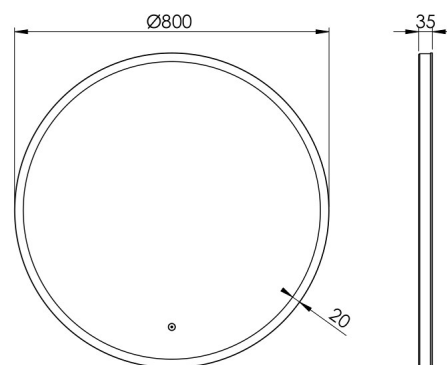

ATLAS

Atlas Rund

PRODUKTMERKMALE

- Runder stimmungsvoller Spiegel mit Licht
- Das Licht wird sowohl vorwärts als auch rückwärts gesendet
- Hohe Lichtqualität mit einem CRI-Wert von über 90
- Touchfeld zur Lichtsteuerung
- Versteckte LED-Dioden spenden sanftes Licht

SPEZIFIKATIONEN

IP-Klasse IP44