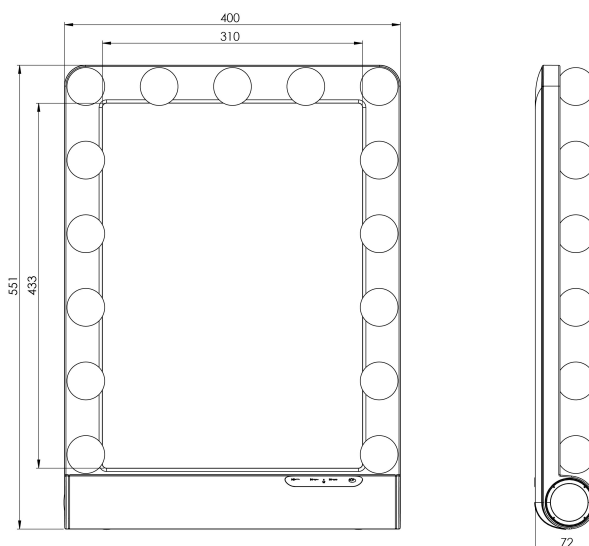

ANNA SCHMINKSPIEGEL

3443457738

PRODUKTMERKMALE

- Freistehender Kosmetikspiegel mit integriertem Bluetooth-Lautsprecher
- Helligkeit anpassen und zwischen drei Farbtemperaturen umschalten
- Einfache Steuerung von Licht und Ton direkt am Spiegel
- Kann an der Wand befestigt oder freistehend auf dem Tisch platziert werden.
- Speicherfunktion und automatische Abschaltung nach 30 Minuten

SPEZIFIKATIONEN

Volt (Vac)	230
Wattage (total)	19
LED farvetemperatur (Kelvin)	3000-6500
Sicherheitsfilm	Ja
Höhe (mm)	400
Breite (mm)	73
Tiefe (mm)	550
Glasdicke (mm)	3

VERPACKUNG UND GEWICHT

Verpackungshöhe (cm)	45,4
Verpackungsbreite (cm)	60,2
Verpackungstiefe (cm)	12,5