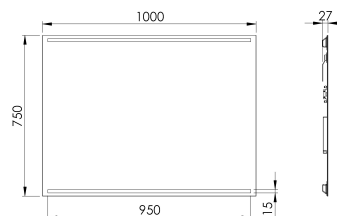

AARHUS SPIEGEL 1000X750 MM

3443456438 · aarhus

PRODUKTMERKMALE

- Schmale Lichtfelder schaffen funktionale Beleuchtung für die täglichen Routinen im Badezimmer
- Der Backlight-Effekt fügt sowohl oben als auch unten am Spiegel zusätzliche Atmosphäre hinzu
- Hohe Lichtqualität mit einem CRI-Wert von über 90 für natürliche Beleuchtung
- Eine perfekte Kombination aus Design, Funktion und Qualität
- Der Spiegel lässt sich einfach montieren, auch von einer Person, dank verstellbarer Halterungen

SPEZIFIKATIONEN

Frequenz (Hz)	50Hz
LED type	SingleWhite
Lebensdauer LED (Std.)	50000
Wattage (total)	22
IP-Klasse	IP44
CRI Wert	>90
Lichtleistung (Lumen)	990
LED farvetemperatur (Kelvin)	3000
Energieklasse (Lichtquelle) F	
Sicherheitsfilm	Ja
Höhe (mm)	750
Breite (mm)	1000
Tiefe (mm)	25,5
Glasdicke (mm)	4

MATERIAL

Farbe	Siegel
Oberfläche	Glas

VERPACKUNG UND GEWICHT

Nettogewicht (kg)	8,2
Bruttogewicht (kg)	11
Verpackungshöhe (cm)	80,5
Verpackungsbreite (cm)	105,5
Verpackungstiefe (cm)	5,5
Verpackungsgewicht (g)	3